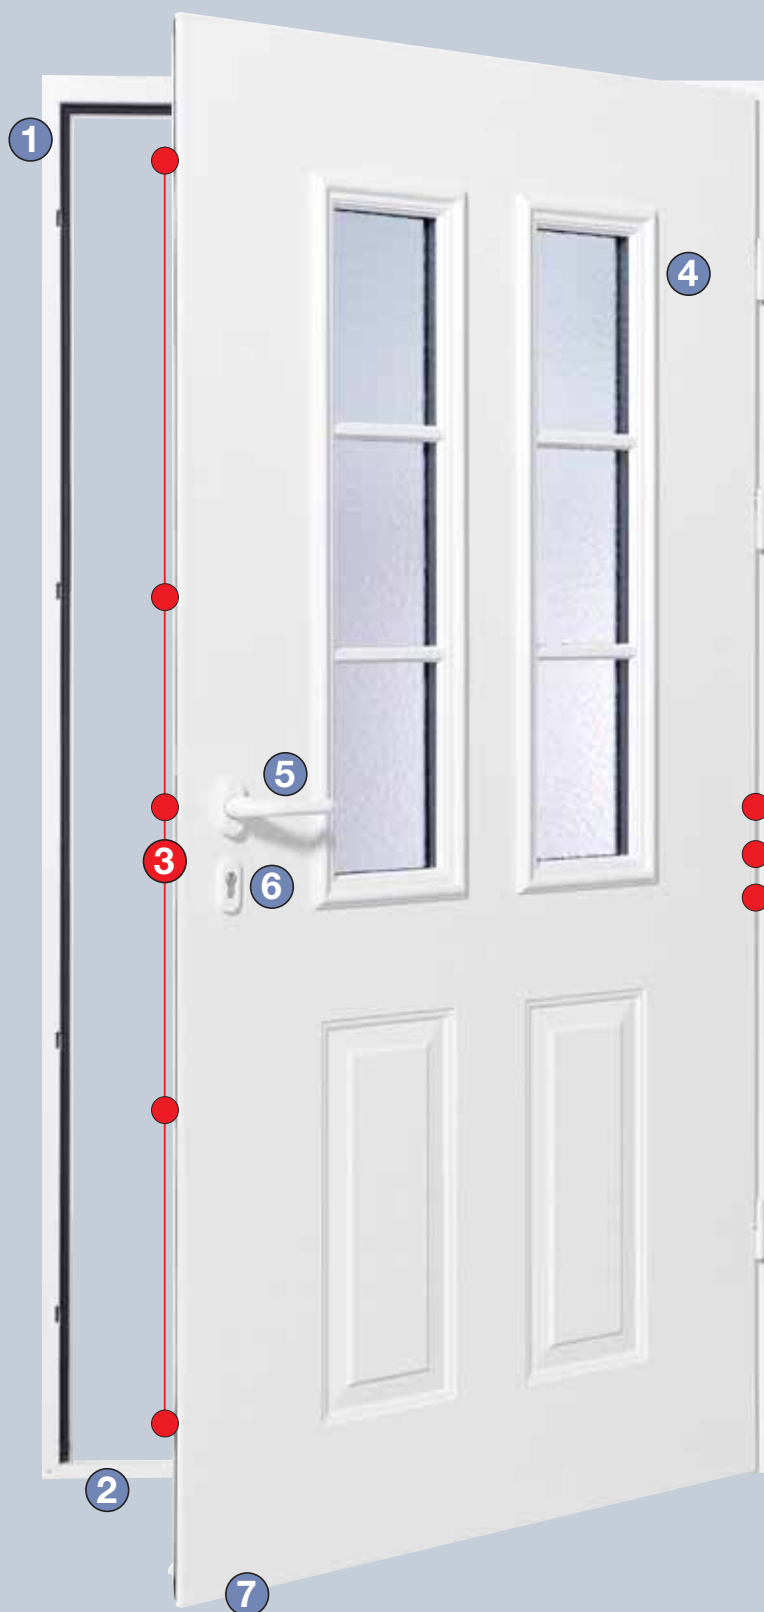

Standardní výbava